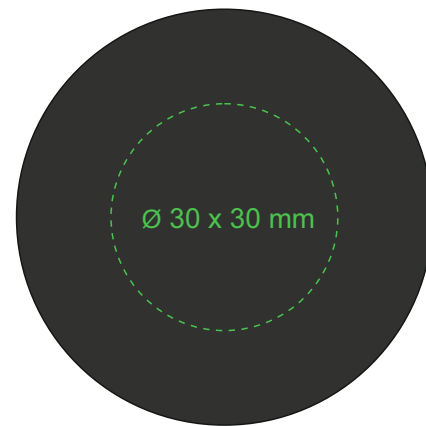

M568 Vega New

330 ml / h: 177 mm Ø 65 mm

DRINK & GO Galaxy collection

[Jak przygotować projekt do druku >](#)

Black

Creamy

Legenda

*W przypadku projektów wybiegających poza standardową powierzchnię nadruku prosimy o kontakt z działem handlowym.

— Powierzchnia nadruku B
- - - Powierzchnia graweru