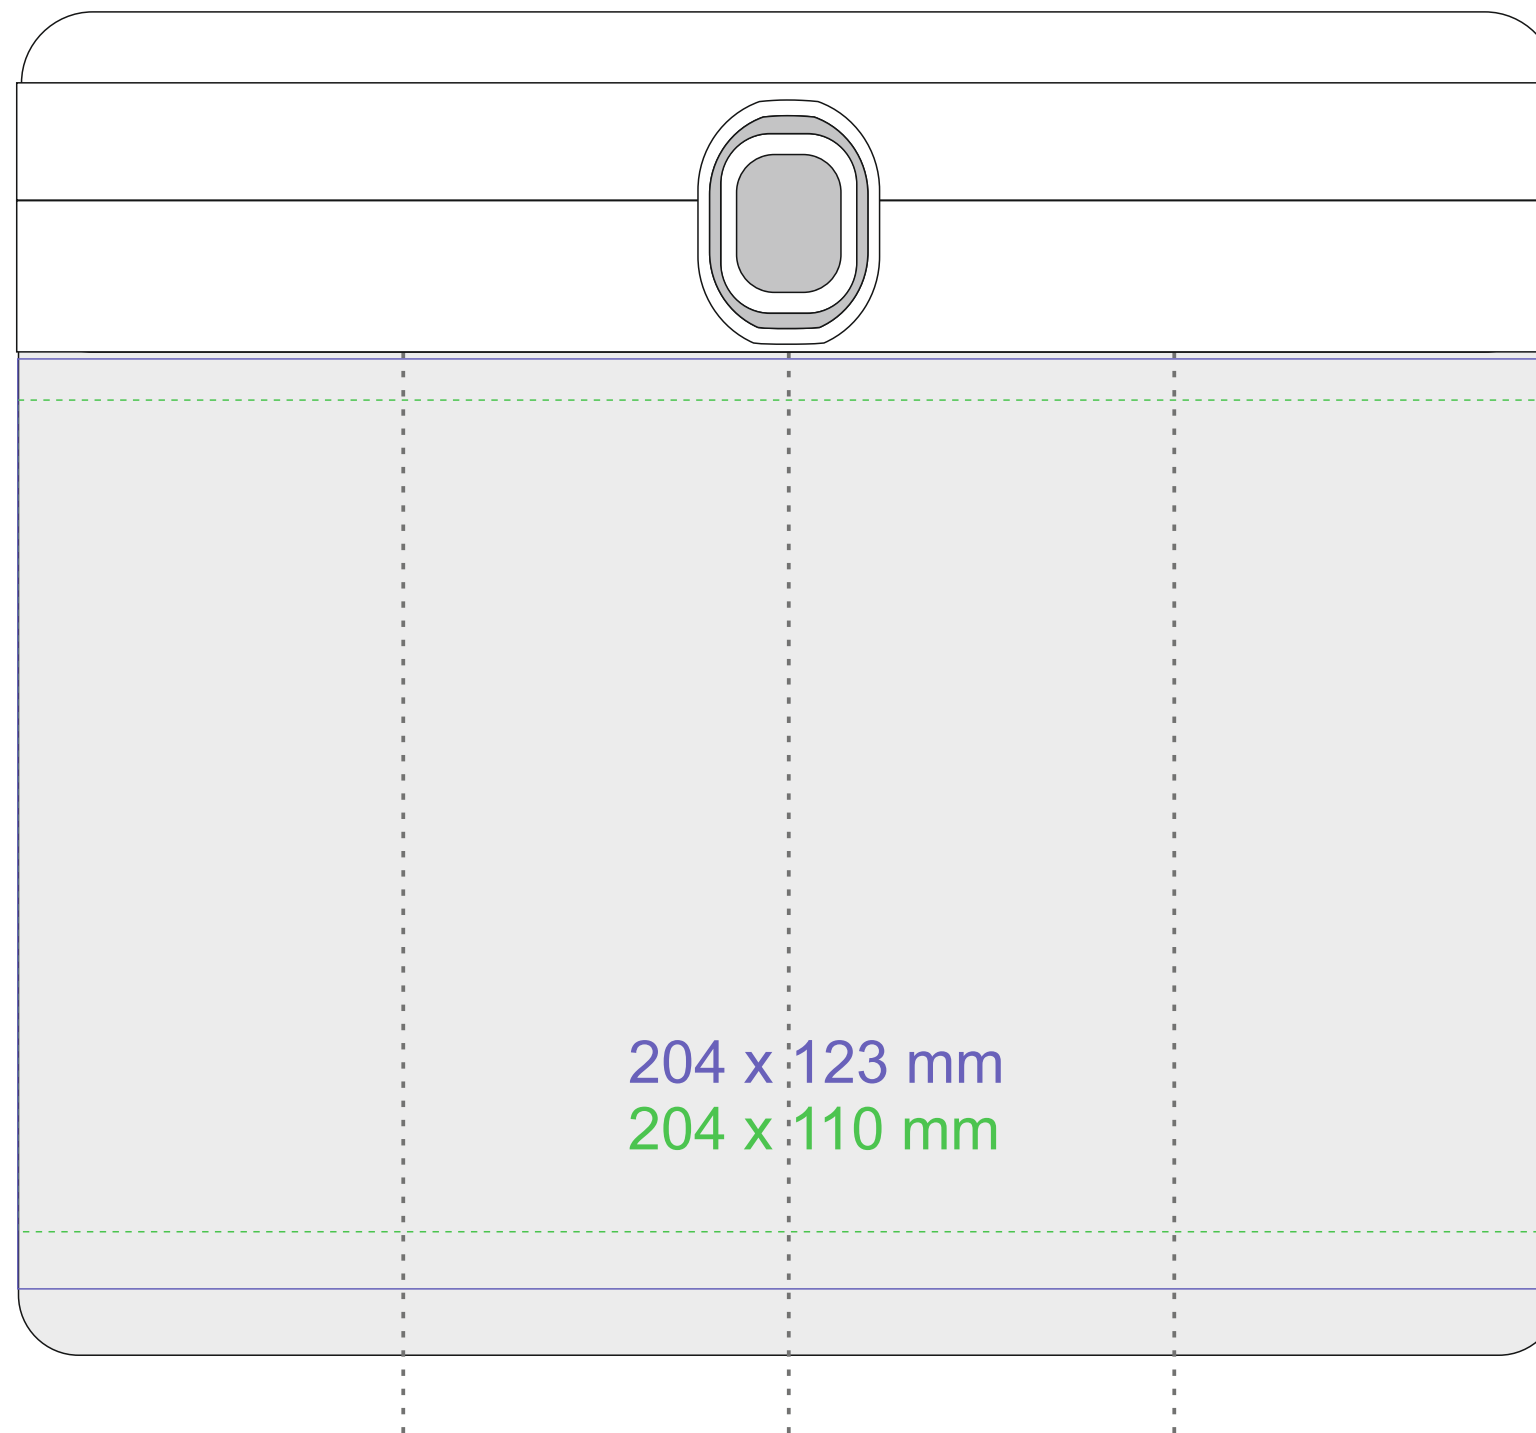

M568 Vega New

330 ml / h: 177 mm Ø 65 mm

DRINK & GO Galaxy collection

[Jak przygotować projekt do druku >](#)

Black

Creamy

Legenda

*W przypadku projektów wybiegających poza standardową powierzchnię nadruku prosimy o kontakt z działem handlowym.

— Powierzchnia nadruku B
- - - Powierzchnia graweru