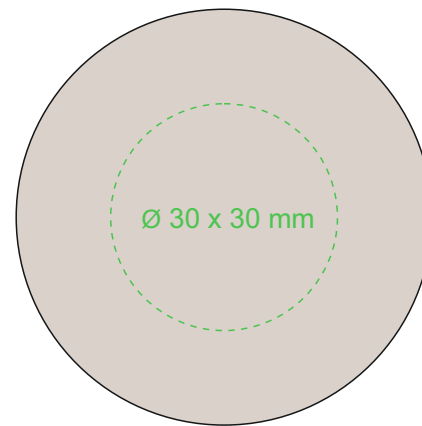

M568 Vega New

330 ml / h: 177 mm Ø 65 mm

DRINK & GO Galaxy collection

[Jak przygotować projekt do druku >](#)

Black

Creamy

Legenda

*W przypadku projektów wybiegających poza standardową powierzchnię nadruku prosimy o kontakt z działem handlowym.

— Powierzchnia nadruku B
- - - Powierzchnia graweru